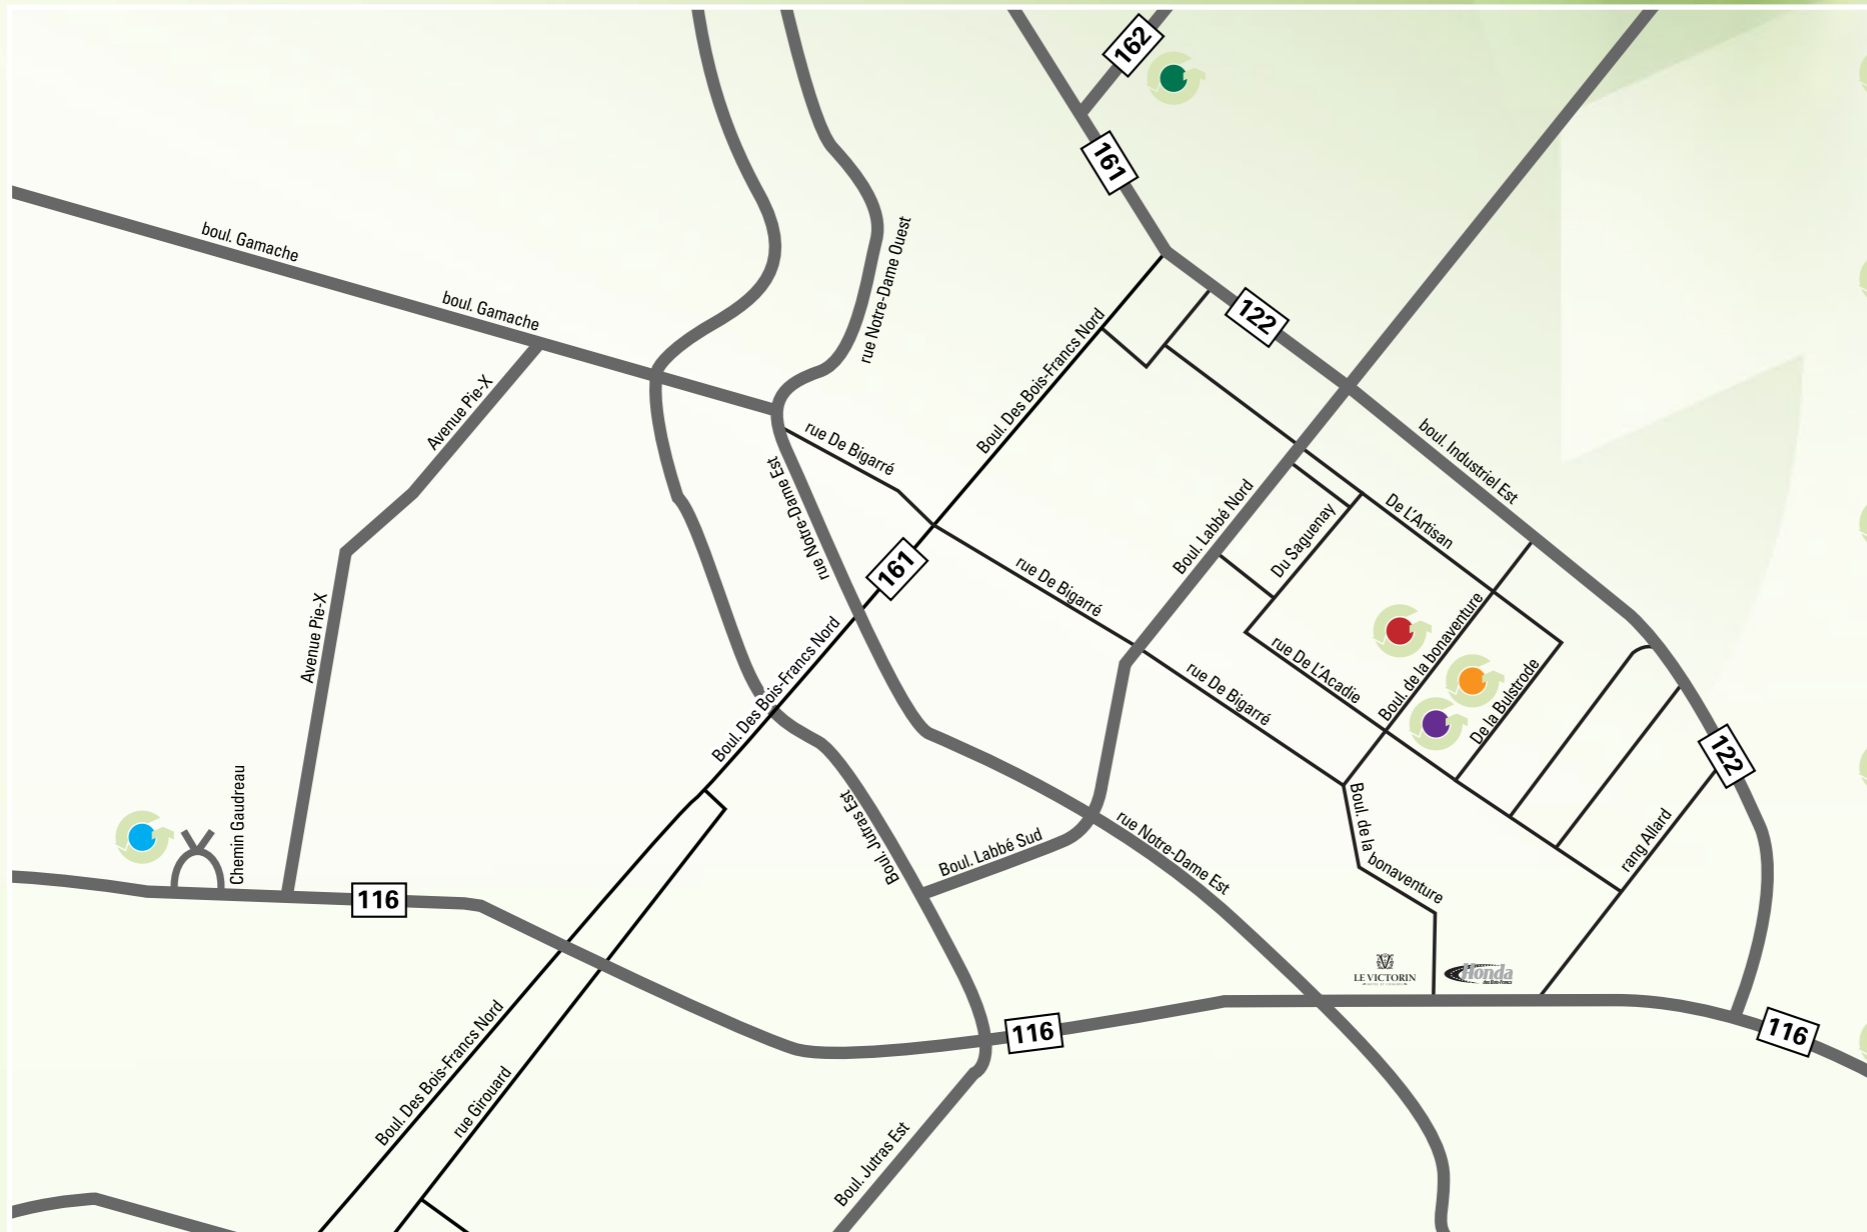

GAUDREAU

-  **Corporate office**
365, boul. de la Bonaventure
Victoriaville (Quebec)
G6P 6V7
Phone: 819 758-8378
-  **Recycling Plant**
350, rue de la Bulstrode
C.P. 662
Victoriaville (Quebec)
G6P 6V7
Phone: 819 758-8378
-  **Garage**
25, route 116
C.P. 662
Victoriaville (Quebec)
G6P 6V7
Phone: 819 357-8666
-  **Site of Saint-Rosaire and landfill management**
318, chemin de la Grande Ligne
C.P. 662
Saint-Rosaire (Quebec)
G6P 6V7
Phone: 819 752-6155
-  **Plastic Division**
245, rue de la Bulstrode
Victoriaville (Quebec)
G6T 1P7
Phone: 819 758-8378