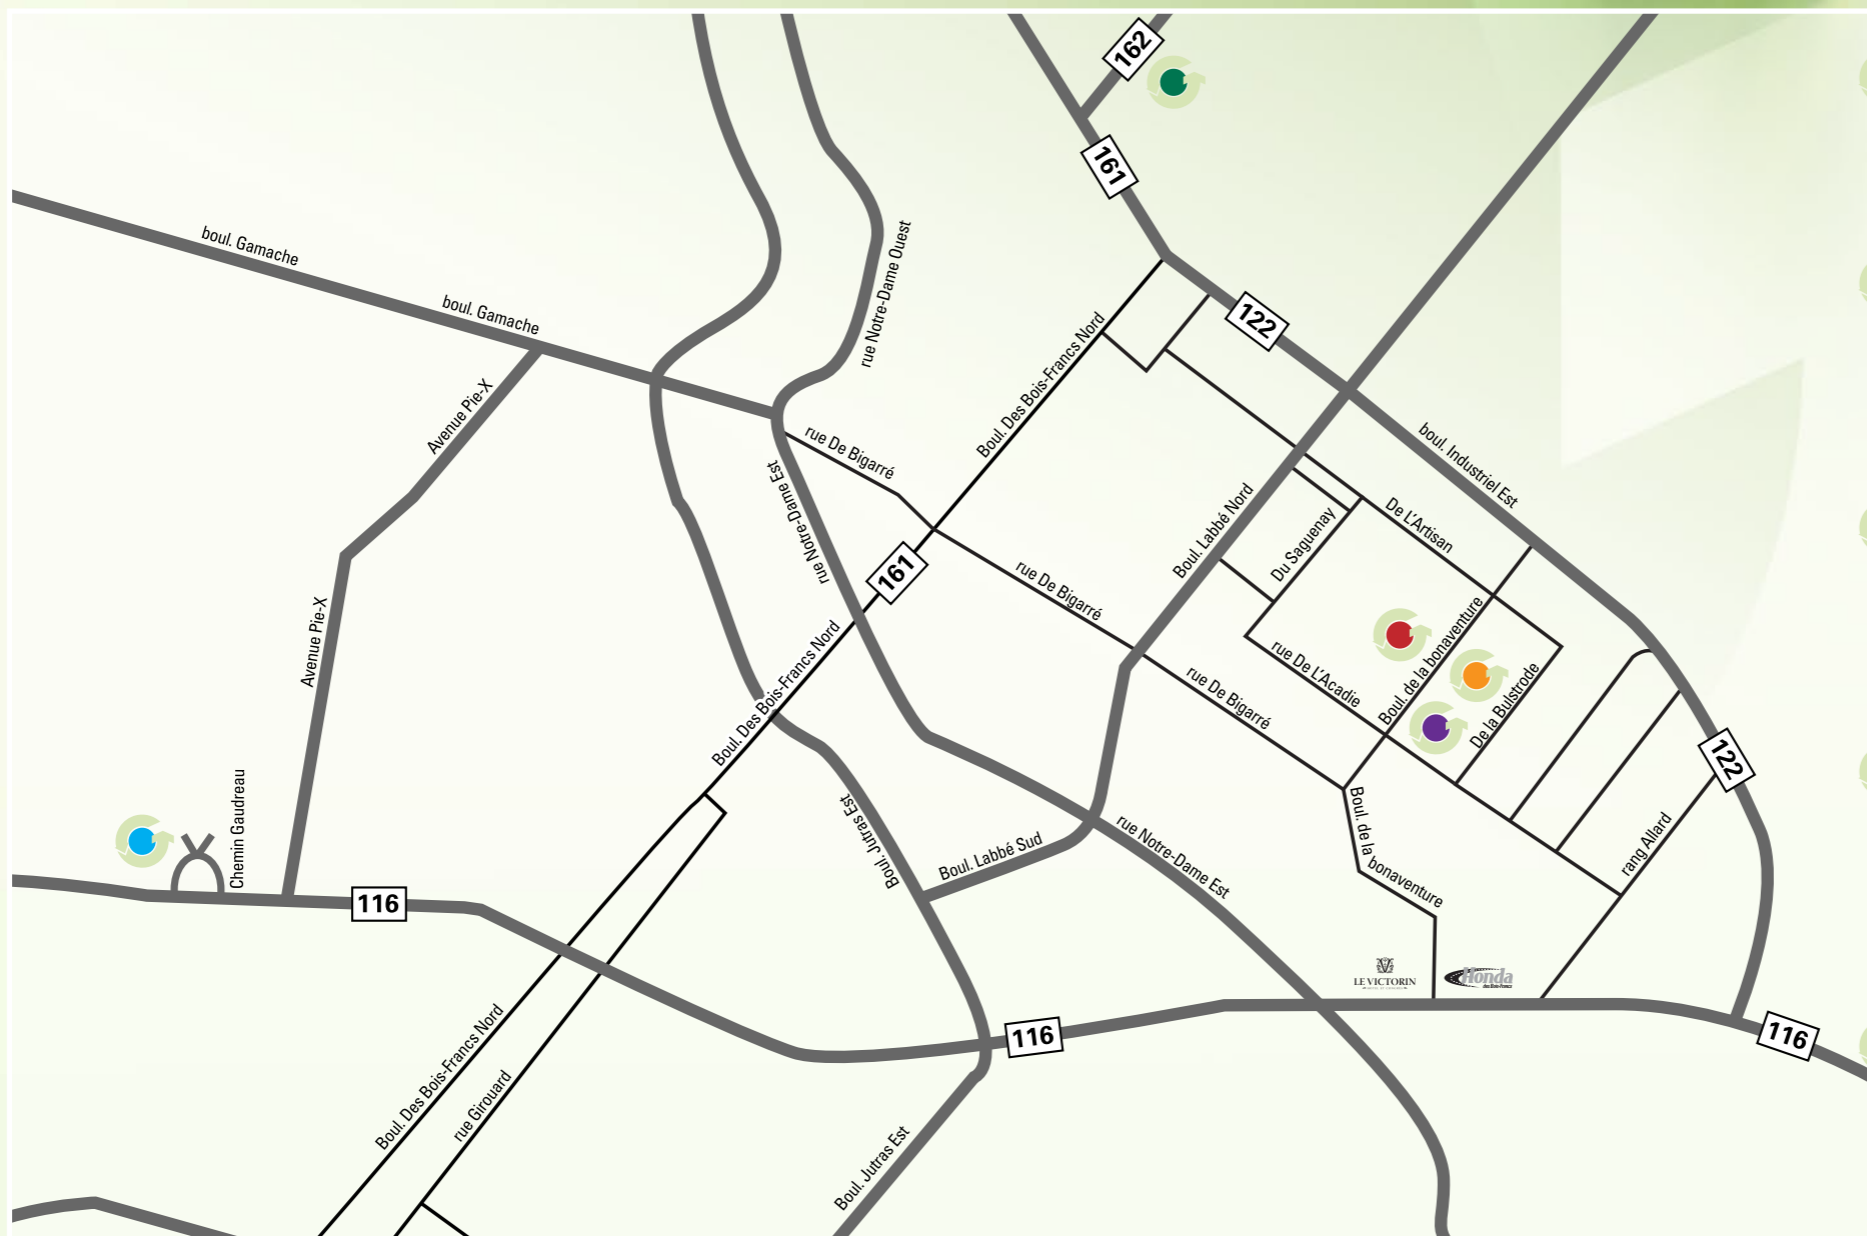

GAUDREAU

- Siège social**
365, boul. de la Bonaventure
Victoriaville (Québec)
G6P 6V7
Tél. : 819 758-8378
- Centre de tri Gaudreau**
350, rue de la Bulstrode
C.P. 662
Victoriaville (Québec)
G6P 6V7
Tél. : 819 758 8378
- Garage**
25, route 116
C.P. 662
Victoriaville (Québec)
G6P 6V7
Tél. : 819 357-8666
- Site de Saint-Rosaire
et site d'enfouissement**
318, chemin de la Grande Ligne
C.P. 662
Saint-Rosaire (Québec)
G6P 6V7
Tél. : 819 752-6155
- Division plastique**
245, rue de la Bulstrode
Victoriaville (Québec)
G6T 1P7
Tél. : 819 758 8378